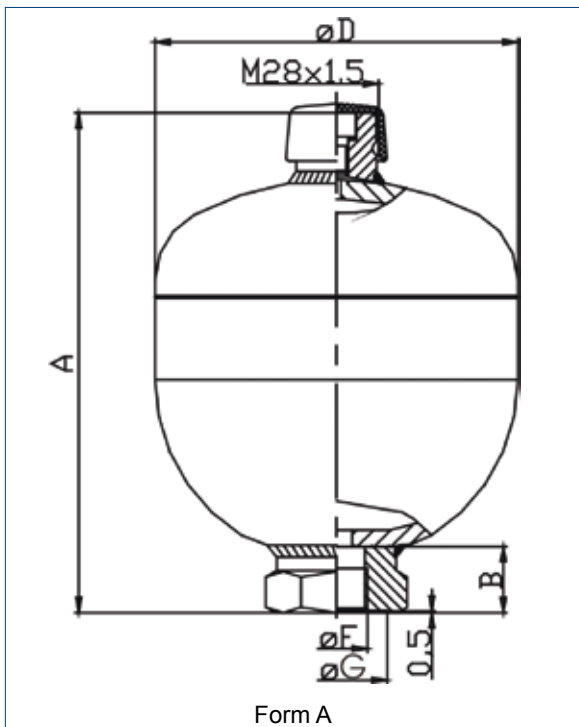

Specification

Approval

All accumulators of this range are manufactured, approved and certified according to Directive 97/23/EC of the European Parliament. Other approvals are available upon request.

Type OLM/ELM	Gas Volume Vo (L)	MWP (bar)	Fluid Form Connection	P max/ Po	P max-P min	Weight (kg)	Temperature Range	Dimensions							
								A	B	Ø D	Ø G	Ø F	H	SW	Mounting
108492-01125	0.075	250	A	8:1	210	0.7	-10°C/+80°C	111	20	64	29	G ½"	-	32	-
108493-01125	0.16	250	A	6:1	210	1	-10°C/+80°C	120	20	75	29	G ½"	-	32	-
108494-01125	0.32	210	A	8:1	140	1.4	-10°C/+80°C	134	20	93	29	G ½"	-	32	-
108495-01125	0.5	210	A	8:1	175	2	-20°C/+80°C	152	22	106	34	G ½"	-	41	-
108496-01125	0.5	210	B	8:1	175	2	-20°C/+80°C	163	33	106	-	G ½"	M33x1.5	41	M33x1.5
108497-01125	0.75	210	A	8:1	175	2.6	-20°C/+80°C	166	22	122	34	G ½"	-	41	-
108498-01125	0.75	210	B	8:1	175	2.6	-20°C/+80°C	177	33	122	-	G ½"	M33x1.5	41	M33x1.5
109847-01125	1.0	210	A	8:1	170	3.5	-20°C/+80°C	180	22	136	34	G ½"	-	41	-
109848-01125	1.0	210	B	8:1	170	3.5	-20°C/+80°C	191	33	136	-	G ½"	M33x1.5	41	M33x1.5
108502-01125	1.4	140	A	8:1	120	4.2	-20°C/+80°C	191	22	147	34	G ½"	-	41	-
108503-01125	1.4	140	B	8:1	120	4.2	-20°C/+80°C	202	33	147	-	G ½"	M33x1.5	41	M33x1.5
109965-01125	1.4	210	A	8:1	140	6	-20°C/+80°C	198	22	155	-	G ½"	-	41	-
109966-01125	1.4	210	B	8:1	140	6	-20°C/+80°C	209	33	155	34	G ½"	M33x1.5	41	M33x1.5
110132-01125	1.4	250	A	8:1	140	5	-20°C/+80°C	195	22	152	34	G ½"	-	41	-
110133-01125	1.4	250	B	8:1	140	6	-20°C/+80°C	206	33	152	-	G ½"	M33x1.5	41	M33x1.5
108504-01125	2.0	100	A	8:1	80	4.7	-10°C/+80°C	240	22	144	34	G ½"	-	41	-
109182-01125	2.0	250	A	8:1	140	7.5	-10°C/+80°C	251	22	155	33	G ¾"	-	41	-
110134-01125	2.0	250	A	6:1	150	9.5	-10°C/+80°C	251	22	156	33	G ¾"	-	41	-
108505-01125	3.5	250	A	4:1	140	11	-10°C/+80°C	307	22	174	33	G ¾"	-	41	-