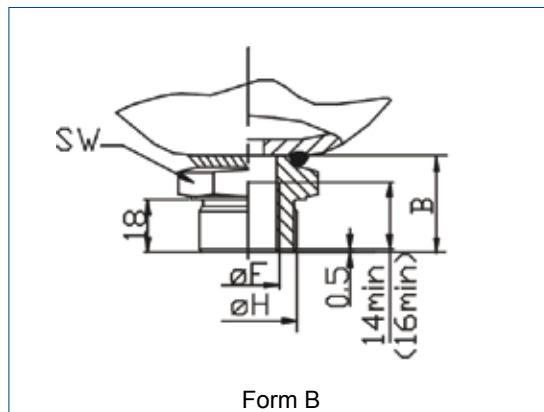

Specification

Approval

All accumulators of this range are manufactured, approved and certified according to Directive 97/23/EC of the European Parliament. Other approvals are available upon request.

Type OLM/ELM	Gas Volume Vo (L)	MWP (bar)	Fluid Form Connection	P max/ Po	P max-P min	Weight (kg)	Temperature Range	Dimensions							
								A	B	Ø D	Ø G	Ø F	H	SW	Mounting
108492-01125	0.075	250	A	8:1	210	0.7	-10°C/+80°C	111	20	64	29	G ½"	-	32	-
108493-01125	0.16	250	A	6:1	210	1	-10°C/+80°C	120	20	75	29	G ½"	-	32	-
108494-01125	0.32	210	A	8:1	140	1.4	-10°C/+80°C	134	20	93	29	G ½"	-	32	-
108495-01125	0.5	210	A	8:1	175	2	-20°C/+80°C	152	22	106	34	G ½"	-	41	-
108496-01125	0.5	210	B	8:1	175	2	-20°C/+80°C	163	33	106	-	G ½"	M33x1.5	41	M33x1.5
108497-01125	0.75	210	A	8:1	175	2.6	-20°C/+80°C	166	22	122	34	G ½"	-	41	-
108498-01125	0.75	210	B	8:1	175	2.6	-20°C/+80°C	177	33	122	-	G ½"	M33x1.5	41	M33x1.5
109847-01125	1.0	210	A	8:1	170	3.5	-20°C/+80°C	180	22	136	34	G ½"	-	41	-
109848-01125	1.0	210	B	8:1	170	3.5	-20°C/+80°C	191	33	136	-	G ½"	M33x1.5	41	M33x1.5
108502-01125	1.4	140	A	8:1	120	4.2	-20°C/+80°C	191	22	147	34	G ½"	-	41	-
108503-01125	1.4	140	B	8:1	120	4.2	-20°C/+80°C	202	33	147	-	G ½"	M33x1.5	41	M33x1.5
109965-01125	1.4	210	A	8:1	140	6	-20°C/+80°C	198	22	155	-	G ½"	-	41	-
109966-01125	1.4	210	B	8:1	140	6	-20°C/+80°C	209	33	155	34	G ½"	M33x1.5	41	M33x1.5
110132-01125	1.4	250	A	8:1	140	5	-20°C/+80°C	195	22	152	34	G ½"	-	41	-
110133-01125	1.4	250	B	8:1	140	6	-20°C/+80°C	206	33	152	-	G ½"	M33x1.5	41	M33x1.5
108504-01125	2.0	100	A	8:1	80	4.7	-10°C/+80°C	240	22	144	34	G ½"	-	41	-
109182-01125	2.0	250	A	8:1	140	7.5	-10°C/+80°C	251	22	155	33	G ¾"	-	41	-
110134-01125	2.0	250	A	6:1	150	9.5	-10°C/+80°C	251	22	156	33	G ¾"	-	41	-
108505-01125	3.5	250	A	4:1	140	11	-10°C/+80°C	307	22	174	33	G ¾"	-	41	-